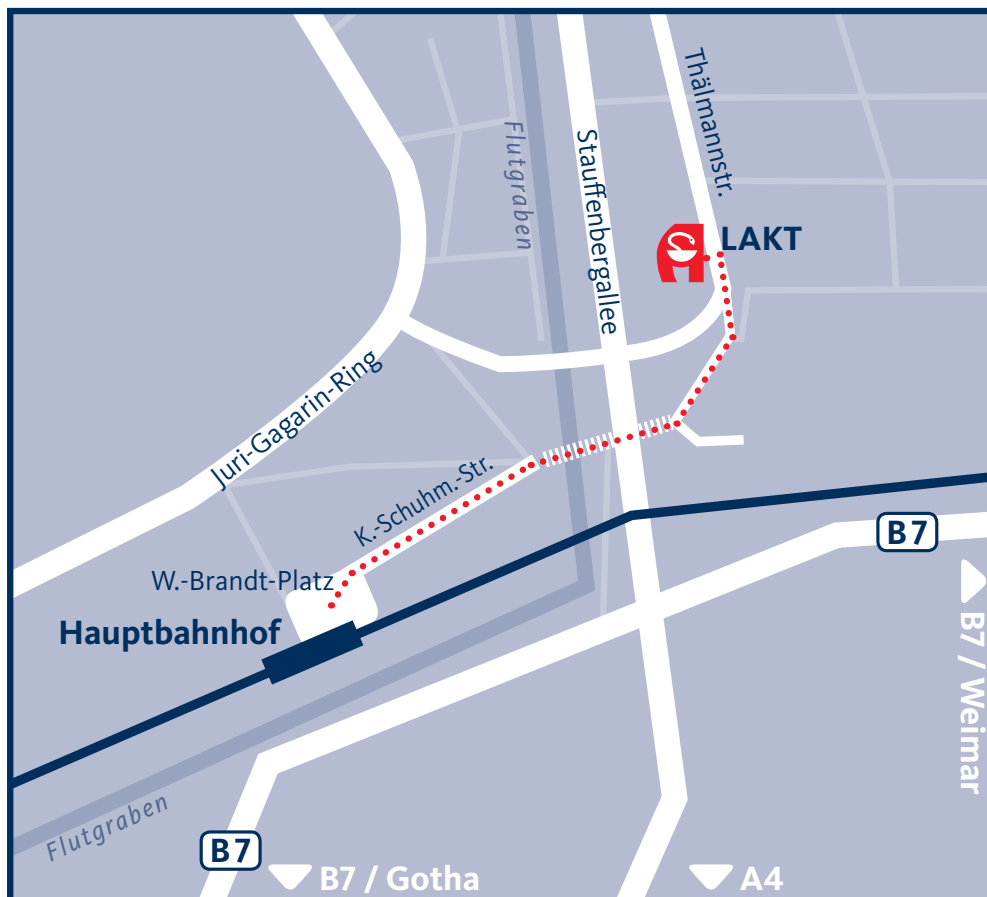

Ihr Weg zu uns

Ankunft mit dem Flugzeug / der Bahn

Vom Flughafen »Erfurt Bindersleben« mit dem Bus Linie 99 bis zum Busbahnhof (am Hauptbahnhof). Das Thüringer Apothekerhaus »J.B.Trommsdorff« liegt ca. 10 Gehminuten vom Hauptbahnhof entfernt.

Gehen Sie rechts am Inter-City-Hotel vorbei bis zur Fußgängerbrücke (über den Flutgraben). Nach der Brücke links halten. Sie treffen direkt auf die Thälmannstraße. Wechseln Sie nach der weiten Kurve die Straßenseite. Rechts neben dem Backstein Fabrikgebäude, befindet sich das Thüringer Apothekerhaus.

..... Fußweg
vom Bahnhof zur LAKT

Hausanschrift:
Landesapothekerkammer Thüringen
Thälmannstraße 6
99085 Erfurt

Kontakt:
Telefon: 0361 24408-0
Fax: 0361 24408-69
E-Mail: info@lakt.de
Internet: www.lakt.de