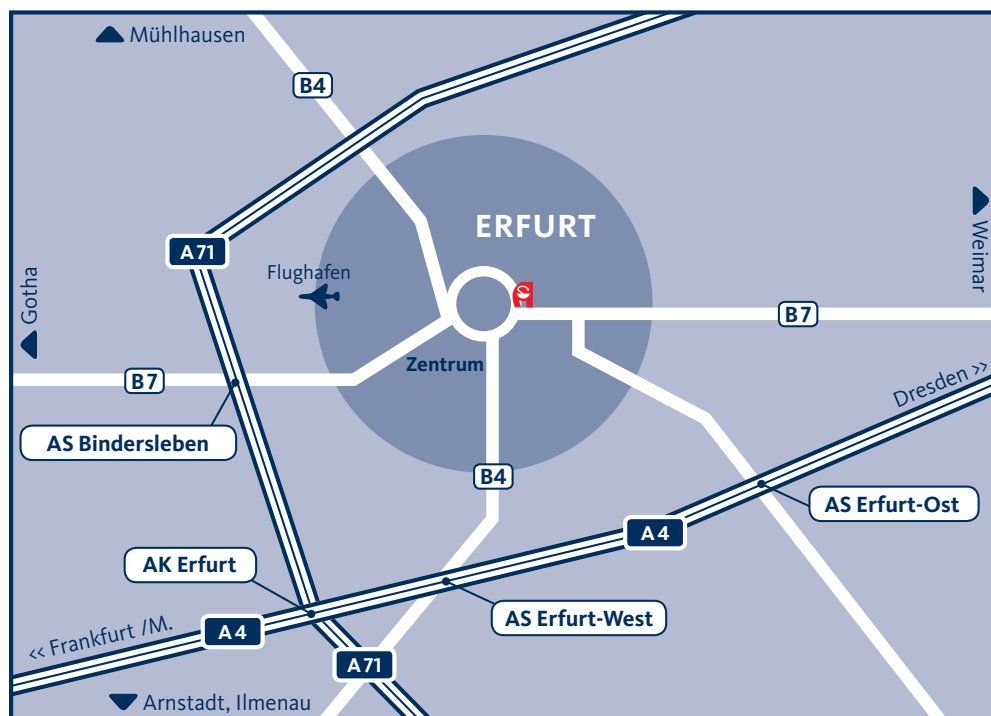

### Autobahn A4 Abfahrt Erfurt – West aus Richtung Eisenach

Der Beschilderung Richtung »Erfurt-Zentrum« folgen. An der Kreuzung »Kaffeetrichter« rechts in die »Schillerstraße«, bis zur Kreuzung an der »Schmidtstedter Brücke«. Links abbiegen und unter der Eisenbahnbrücke durchfahren (dabei ganz rechts halten).

Nach der Eisenbahnbrücke liegt rechts die »Thälmannstraße«.  
Das Thüringer Apothekerhaus »J.B.Trommsdorff« befindet sich nach ca. 50 Metern auf der linken Straßenseite. Parkplätze sind vorhanden.

*Hausanschrift:*  
Landesapothekerkammer Thüringen  
Thälmannstraße 6  
99085 Erfurt

## Ankunft mit dem Flugzeug / der Bahn

Vom Flughafen »Erfurt Bindersleben« mit dem Bus Linie 99 bis zum Busbahnhof (am Hauptbahnhof). Das Thüringer Apothekerhaus »J.B.Trommsdorff« liegt ca. 10 Gehminuten vom Hauptbahnhof entfernt.

Gehen Sie rechts am Inter-City-Hotel vorbei bis zur Fußgängerbrücke (über den Flutgraben). Nach der Brücke links halten. Sie treffen direkt auf die Thälmannstraße. Wechseln Sie nach der weiten Kurve die Straßenseite. Rechts neben dem Backstein Fabrikgebäude, befindet sich das Thüringer Apothekerhaus.